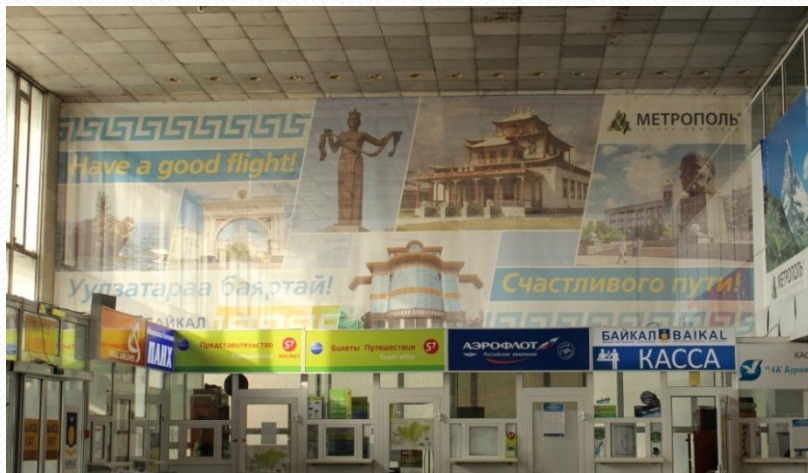

РЕКЛАМНЫЕ ПОВЕРХНОСТИ МЕЖДУНАРОДНЫЙ АЭРОПОРТ «БАЙКАЛ»

Современная и эффективная рекламная площадка

- Основной поток пассажиров- люди со средним и высоким уровнем дохода, с высокой покупательской активностью
- Реклама, размещенная в аэропорту, имиджем самой «площадки» подчеркивает статус компании, стабильность ее бизнеса и положения
- Аудитория аэропорта – это не только пассажиры, а также встречающие и провожающие . Общее количество посетителей аэропорта почти в 1,5 раза превышает показатель пассажиропотока
- Реклама в аэропорту обладает «эффектом края» – остается в сознании как самое первое и запоминающееся впечатление от города

Зона внутренних вылетов / 1 этаж

Поверхность над стойками регистрации
Размер 624x260 см
Количество поверхности 8 шт.
Стоимость аренды 10 000 руб.

Поверхность над входом в аэровокзал
Размер 515x380 см
Количество 8 шт.
Стоимость аренды 9 000 руб.

Зона внутренних вылетов / 1 этаж

Поверхность над кассами
Размер 2000х400 см
Количество 1
Стоимость аренды 28 000 руб.

Световые панели за стойками регистрации
Размер 200х100 см
Количество 3
Стоимость аренды 9 000 руб.