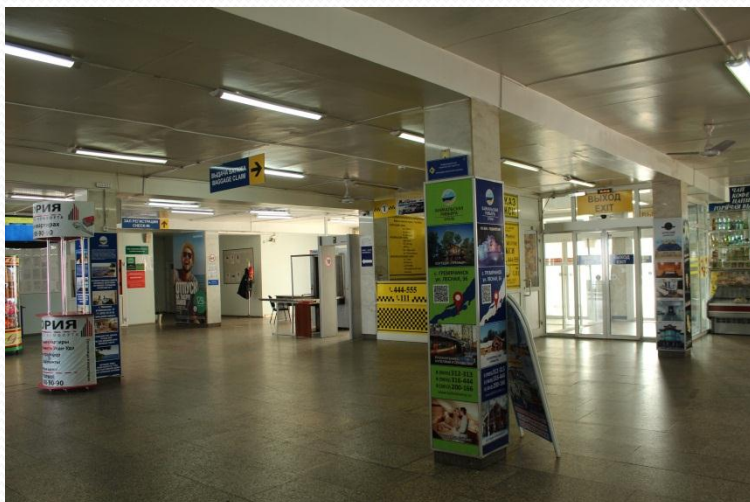

РЕКЛАМНЫЕ ПОВЕРХНОСТИ МЕЖДУНАРОДНЫЙ АЭРОПОРТ «БАЙКАЛ»

Современная и эффективная рекламная площадка

- Основной поток пассажиров- люди со средним и высоким уровнем дохода, с высокой покупательской активностью
- Реклама, размещенная в аэропорту, имиджем самой «площадки» подчеркивает статус компании, стабильность ее бизнеса и положения
- Аудитория аэропорта – это не только пассажиры, а также встречающие и провожающие . Общее количество посетителей аэропорта почти в 1,5 раза превышает показатель пассажиропотока
- Реклама в аэропорту обладает «эффектом края» – остается в сознании как самое первое и запоминающееся впечатление от города

Зона внутренних вылетов / 1 этаж

Поверхность над кассами
Размер 2000х400 см
Количество 1
Стоимость аренды 28 000 руб.

Световые панели за стойками регистрации
Размер 200х100 см
Количество 3
Стоимость аренды 9 000 руб.

Количество 2 шт.

Стоимость аренды 9000 руб.

Зона прилета / 1 этаж

Световые панели
Размер 300x100 см
Количество 2 шт.
Стоимость аренды 12 000 руб.

Поверхность на колоннах
Размер 45x200 см (4 стороны)
Количество колонн 3
Стоимость аренды 8 000 руб.

Зона прилета / 1 этаж

Световая панель над лентой багажа

Размер 300x100 см

Количество 1

Стоимость аренды 8 000 руб.

Световые панели над лентой багажа

Размер 300x100 см (одна панель)

Количество 4