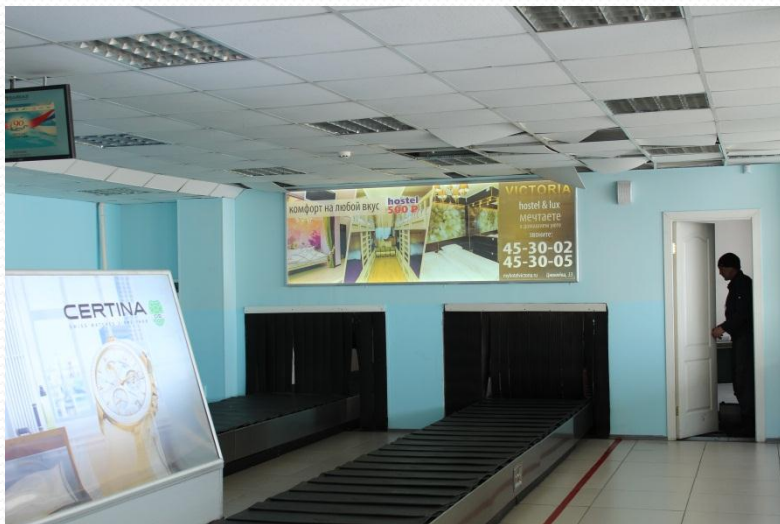

Зона внутренних вылетов / 1 этаж

Поверхность над кассами
Размер 2000х400 см
Количество 1
Стоимость аренды 28 000 руб.

Световые панели за стойками регистрации
Размер 200х100 см
Количество 3
Стоимость аренды 9 000 руб.

Стерильная зона / 2 этаж

Ящики для вещей

Размер 20x16 и дно 58x40 см

Количество 30

Стоимость аренды 400 руб./шт.

Зал ожидания внутренних вылетов / 2 этаж

Световые панели на колоннах

Размер 100x200 см

Количество 2 шт.

Стоимость аренды 9000 руб.

Зона прилета / 1 этаж

Световые панели
Размер 300x100 см
Количество 2 шт.
Стоимость аренды 12 000 руб.

Поверхность на колоннах
Размер 45x200 см (4 стороны)
Количество колонн 3
Стоимость аренды 8 000 руб.

Зона прилета / 1 этаж

Световая панель над лентой багажа

Размер 300x100 см

Количество 1

Стоимость аренды 8 000 руб.

Световые панели над лентой багажа

Размер 300x100 см (одна панель)

Количество 4