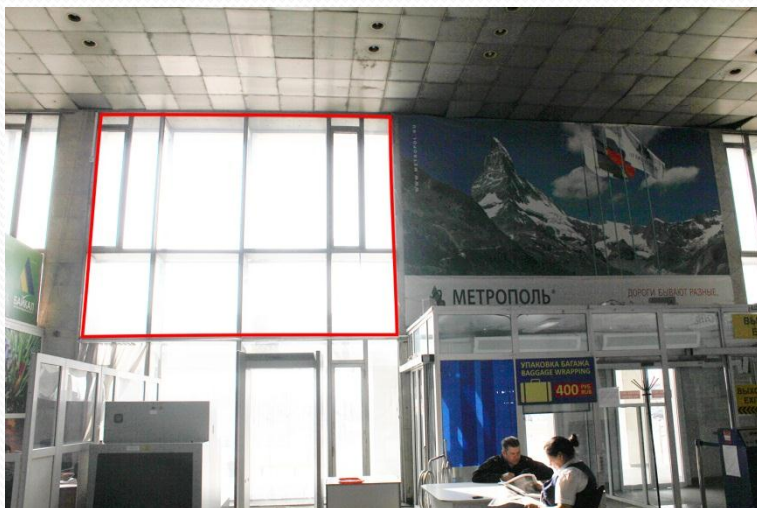

РЕКЛАМНЫЕ ПОВЕРХНОСТИ МЕЖДУНАРОДНЫЙ АЭРОПОРТ «БАЙКАЛ»

Современная и эффективная рекламная площадка

- Основной поток пассажиров- люди со средним и высоким уровнем дохода, с высокой покупательской активностью
- Реклама, размещенная в аэропорту, имиджем самой «площадки» подчеркивает статус компании, стабильность ее бизнеса и положения
- Аудитория аэропорта – это не только пассажиры, а также встречающие и провожающие . Общее количество посетителей аэропорта почти в 1,5 раза превышает показатель пассажиропотока
- Реклама в аэропорту обладает «эффектом края» – остается в сознании как самое первое и запоминающееся впечатление от города

Зона внутренних вылетов / 1 этаж

Поверхность над стойками регистрации
Размер 624x260 см
Количество поверхности 8 шт.
Стоимость аренды 10 000 руб.

Поверхность над входом в аэровокзал
Размер 515x380 см
Количество 8 шт.
Стоимость аренды 9 000 руб.

Зона внутренних вылетов / 1 этаж

Поверхность над кассами
Размер 2000х400 см
Количество 1
Стоимость аренды 28 000 руб.

Световые панели за стойками регистрации
Размер 200х100 см
Количество 3
Стоимость аренды 9 000 руб.

Количество 2 шт.

Стоимость аренды 9000 руб.

Зона прилета / 1 этаж

Световые панели
Размер 300x100 см
Количество 2 шт.
Стоимость аренды 12 000 руб.

Поверхность на колоннах
Размер 45x200 см (4 стороны)
Количество колонн 3
Стоимость аренды 8 000 руб.